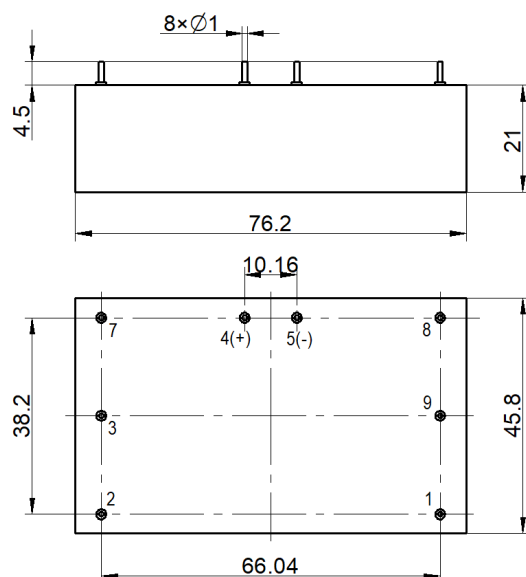

#### 4 型号标记示例

HVR □ - □ □ - □ (XXX)

①      ②      ③ ④      ⑤      ⑥

- ② 产品型号: HVR
- ③ 线圈电压: 12: 12VDC、24: 24VDC
- ③ 触点形式: 2C: 两组转换
- ④ 耐压: 05: 5KV、10: 10KV
- ⑤ 引脚类型: 02、03
- ⑥ 特殊特性号: 以客户需求为准

#### 5 外形尺寸图

1) HVR□-2C05-02

2) HVR□-2C10-03

地址: 上海市普陀区中山北路 3000 号长城大厦 1007

ADDRESS: 1007, Great Wall Building, 3000 Zhongshan North Road, Putuo District, Shanghai

邮政编码: 200063

电话/邮箱: 021-62718889 / Sales@mirelay.com