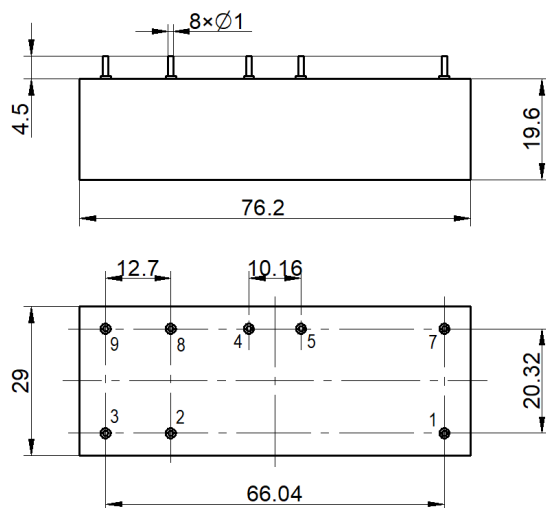

#### 4 型号标记示例

HVR □ - □ □ - □ (XXX)

①      ②      ③ ④      ⑤      ⑥

- ② 产品型号: HVR
- ③ 线圈电压: 12: 12VDC、24: 24VDC
- ③ 触点形式: 2C: 两组转换
- ④ 耐压: 05: 5KV、10: 10KV
- ⑤ 引脚类型: 02、03
- ⑥ 特殊特性号: 以客户需求为准

#### 5 外形尺寸图

1) HVR□-2C05-02

2) HVR□-2C10-03

地址: 上海市普陀区中山北路 3000 号长城大厦 1007

ADDRESS: 1007, Great Wall Building, 3000 Zhongshan North Road, Putuo District, Shanghai

邮政编码: 200063

电话/邮箱: 021-62718889 / Sales@mirelay.com